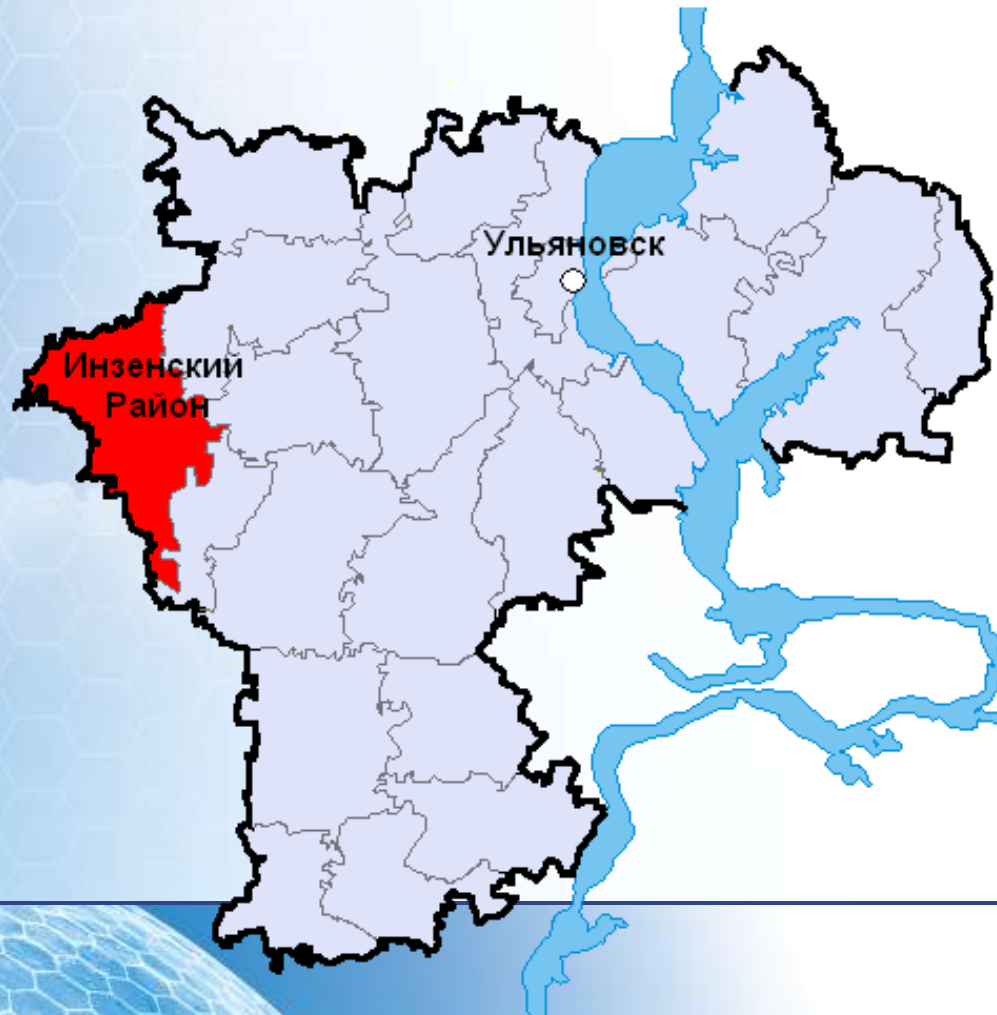

ИНВЕСТИЦИОННЫЕ ПЛОЩАДКИ

МО «Инзенский район» Ульяновской области

под рекреационную зону
(санаторий, базу отдыха, лечебно-оздоровительный комплекс, лагерь)

Прибрежная зона «Озеро Юлово», с.Юлово

- ЛЭП мощностью до 25 МВт;
- водо-обеспечение - бурение водоразборной скважины;
- водоотведение - нет;
- газ - отсутствует.

Общая площадь 8 га.

пруд Репьёвский

Площадь территории 2000 м2

433030 г. Инза, ул. Заводская д.2, каб.21

Пангаева Ирина Анваровна - менеджер по инвестициям АНО «Центр развития предпринимательства Инзенского района Ульяновской области»